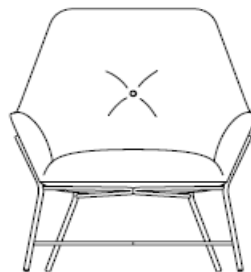

---

ASIA

Design: **Albicini & Ferullo**

Forme pure e linee definite all'esterno, morbidezza accogliente e maestria sartoriale all'interno. La doppia personalità di Asia è esaltata in ogni dettaglio: pelle pregiata, particolari finiture metalliche e design innovativo rendono questa poltrona un capo versatile ed elegante, adatto sia agli spazi domestici che pubblici.

### Informazioni tecniche

**Struttura:** struttura in metallo verniciato a polvere nel colore antracite, bianco o verde.

**Imbottitura del cuscino del sedile:** imbottitura in poliuretano espanso a densità variabile.

**Rivestimento:** pelle o tessuto.

79 cm

82 cm

70 cm

50 cm