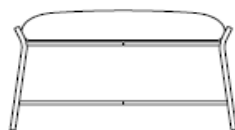

### Informazioni tecniche

**Struttura:** struttura in metallo verniciato a polvere nel colore antracite, bianco o verde.

**Imbottitura del cuscino del sedile:** imbottitura in poliuretano espanso a densità variabile.

**Rivestimento:** pelle o tessuto.

79 cm

82 cm

70 cm

50 cm